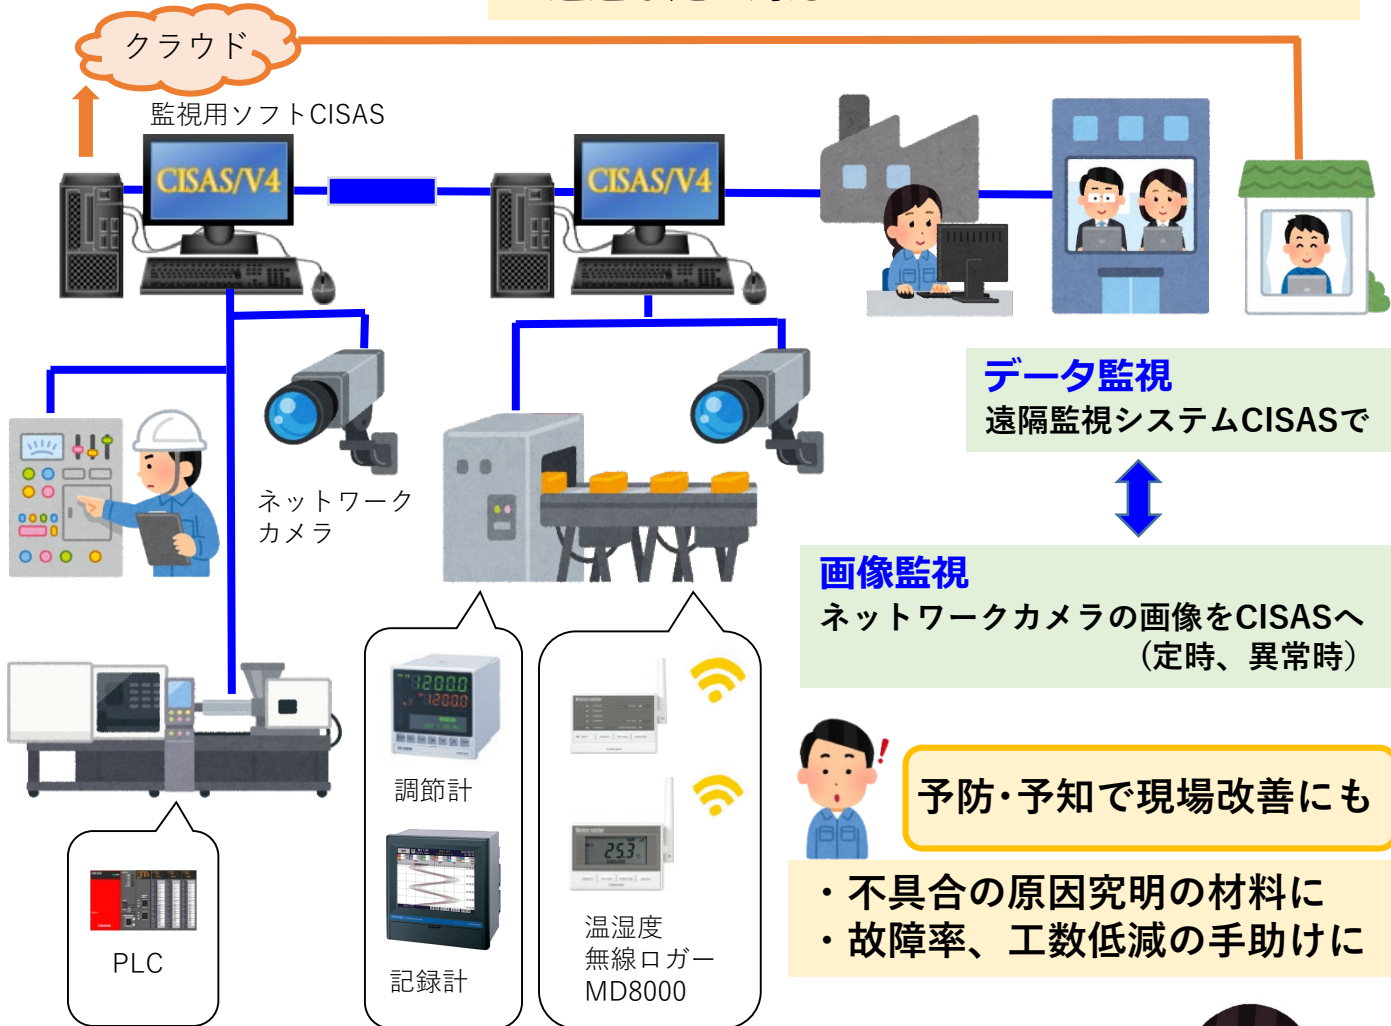

テレワークでも現場監視を実現！

# CISAS+ネットワークカメラ 遠隔監視システム

ネットワークカメラからの映像を遠隔監視システムCISASへ  
映像+CISASの組み合わせで、省力化による見落としがちな箇所も  
既存のCISASにも対応できます **強力にサポート！**

新たな  
遠隔監視スタイル

- ・ BCP対策、ソーシャルディスタンス対策に  
スプリットチーム（班交代制）、テレワーク
- ・ 迅速な処理対応に

センサ、パッケージソフト、アフターサービス  
**トータルサポート**できるのは、チノーだけ！