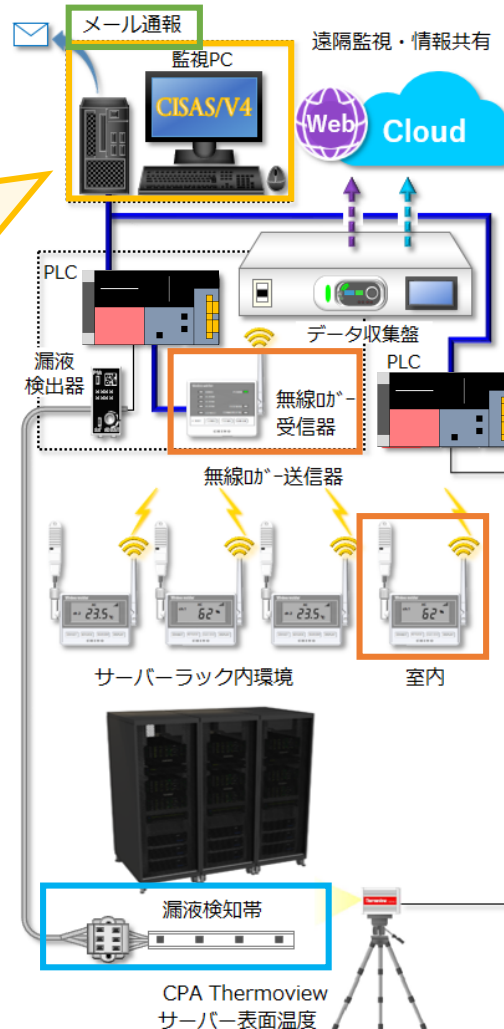

テレワーク→サーバ室の漏水・温湿度 大丈夫ですか？

サーバ室の停止は、全社の業務・テレワーク停止に直結

「サーバ室予防保全ソリューション」で漏水・温湿度を遠隔監視！異常時は自動メール通報でトラブルを未然に回避・最小限にできます！

CISAS/V4画面

お客様のサーバールームを
きれいなイラストで分かりやすく表示できます

社内LANやクラウドで、
様々な場所から画面の共有が可能！

SHARE

自宅・外出先

外出先や休日も
メール通報で安心！

トラブルを未然に回避・最小限に！

温湿度センサ

ワイヤレスウォッチャ MD8000シリーズ

受信器

送信器のデータを無線で収集

送信器

サーバーラック内の温湿度を計測