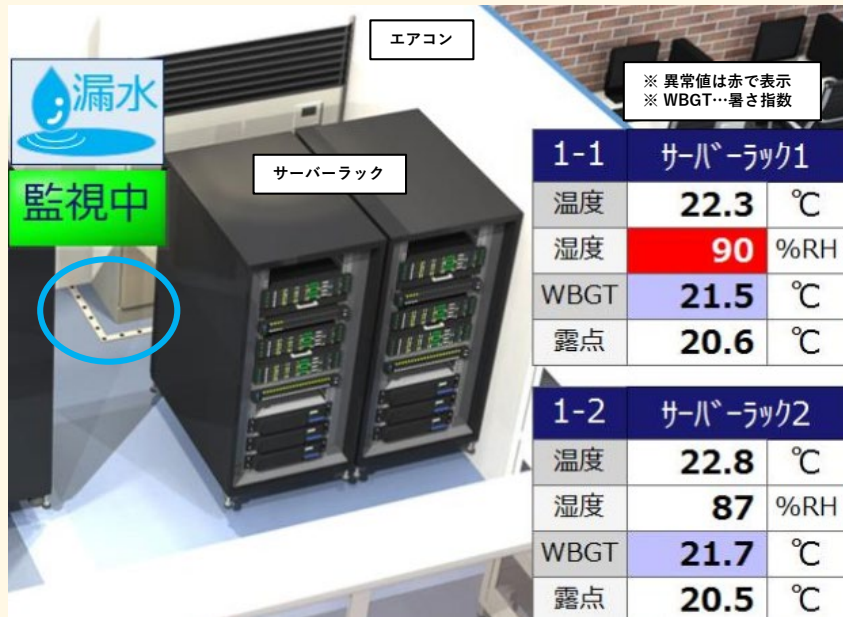

テレワーク→サーバ室の漏水・温湿度 大丈夫ですか？

サーバ室の停止は、全社の業務・テレワーク停止に直結

「サーバ室予防保全ソリューション」で漏水・温湿度を遠隔監視！異常時は自動メール通報でトラブルを未然に回避・最小限にできます！

CISAS/V4画面

お客様のサーバールームを
きれいなイラストで分かりやすく表示できます

社内LANやクラウドで、
様々な場所から画面の共有が可能！

SHARE

自宅・外出先