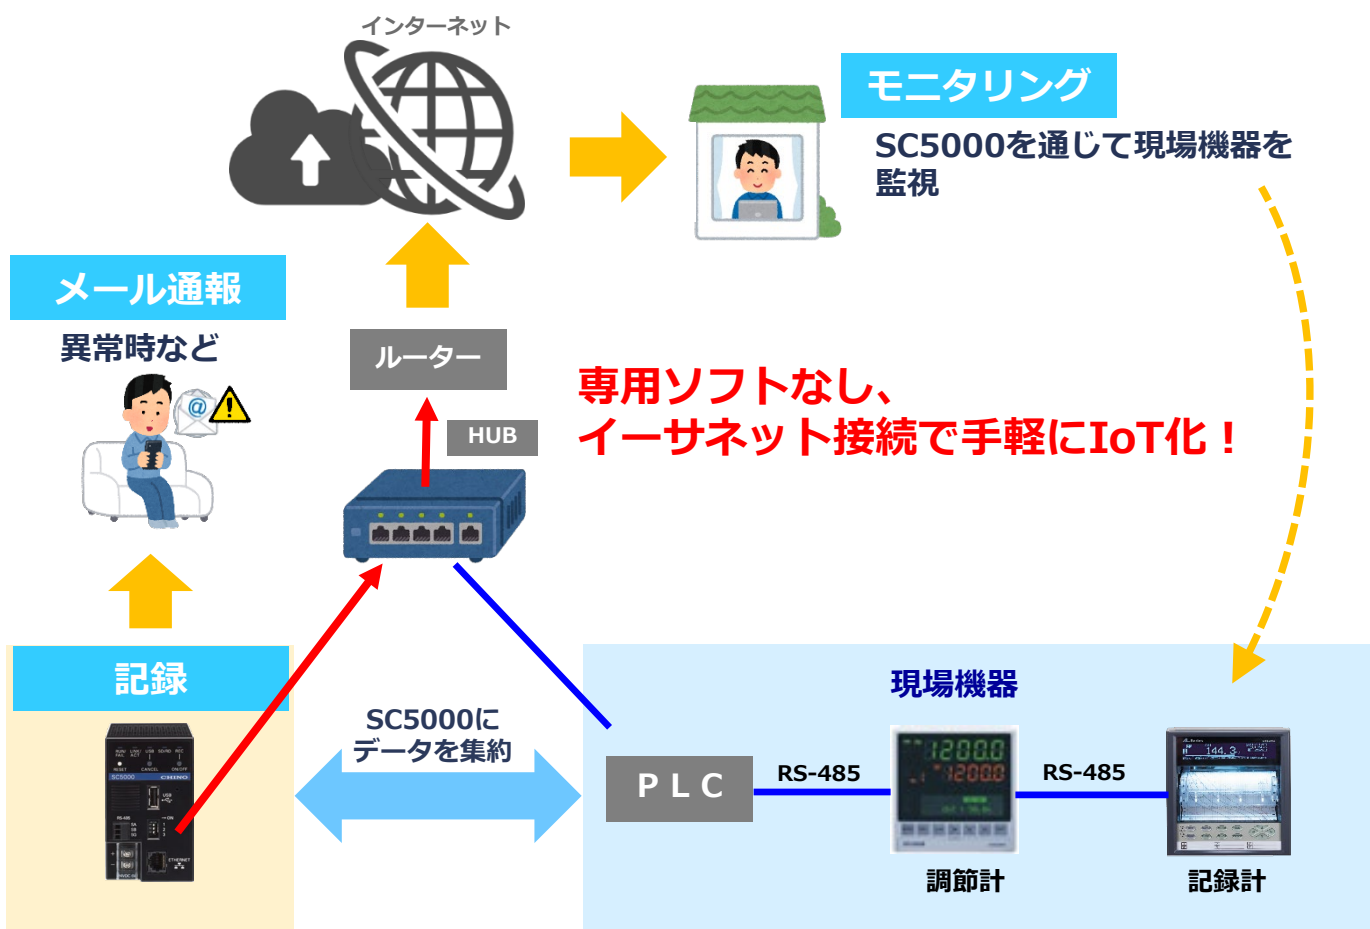

小規模IoT監視を手軽に！ 遠隔監視システムのご案内

テレワークでも現場の設備を安価で手軽に監視可能

Webレコーダ SC5000シリーズ

◆専用ソフト不要

- ・記録しながら、Webブラウザでモニタリング
- ・PC・タブレット端末・スマートフォンから、現場機器やPLCを監視

◆異常時はメール通報

◆既存設備にSC5000を追加するだけ

PLCからのデータをSC5000へ集約することで、
メーカーの違う各装置・機器も安価・簡単に監視！

データ更新は約 2 秒！ Webブラウザ画面で設定・操作もしやすく

- ◆ **専用ソフト不要！** Webブラウザで設定・操作
- ◆ **各データの名称も自由に設定が可能**
- ◆ **警報の発生もWebブラウザから確認可能**

機器異常 機器異常発生あり○(赤) / 発生なし○(青)

警報 発生中または未確認●(赤) / 解除後かつ確認後●(青)

メニュー
 Webレコ
 言語 ▾
 リアルトレンド
 数値表示
 警報表示
 内部メモリー
 設定 ▾
 設定ファイル
 仕様

名称

Webレコーダ

機器センタ 1 F	機器センタ 2 F	機器センタ 3 F	A棟管理	A棟倉庫東	A棟基板検査
16.7 °C	21.3 °C	15.8 °C	20.6 °C	22.0 °C	21.9 °C

2020年1月10日 10:20:42

グループ No.	記録状態
1	記録中
2	記録中
3	記録中
4	待機中
5	待機中
6	待機中

開始

停止

閉じる